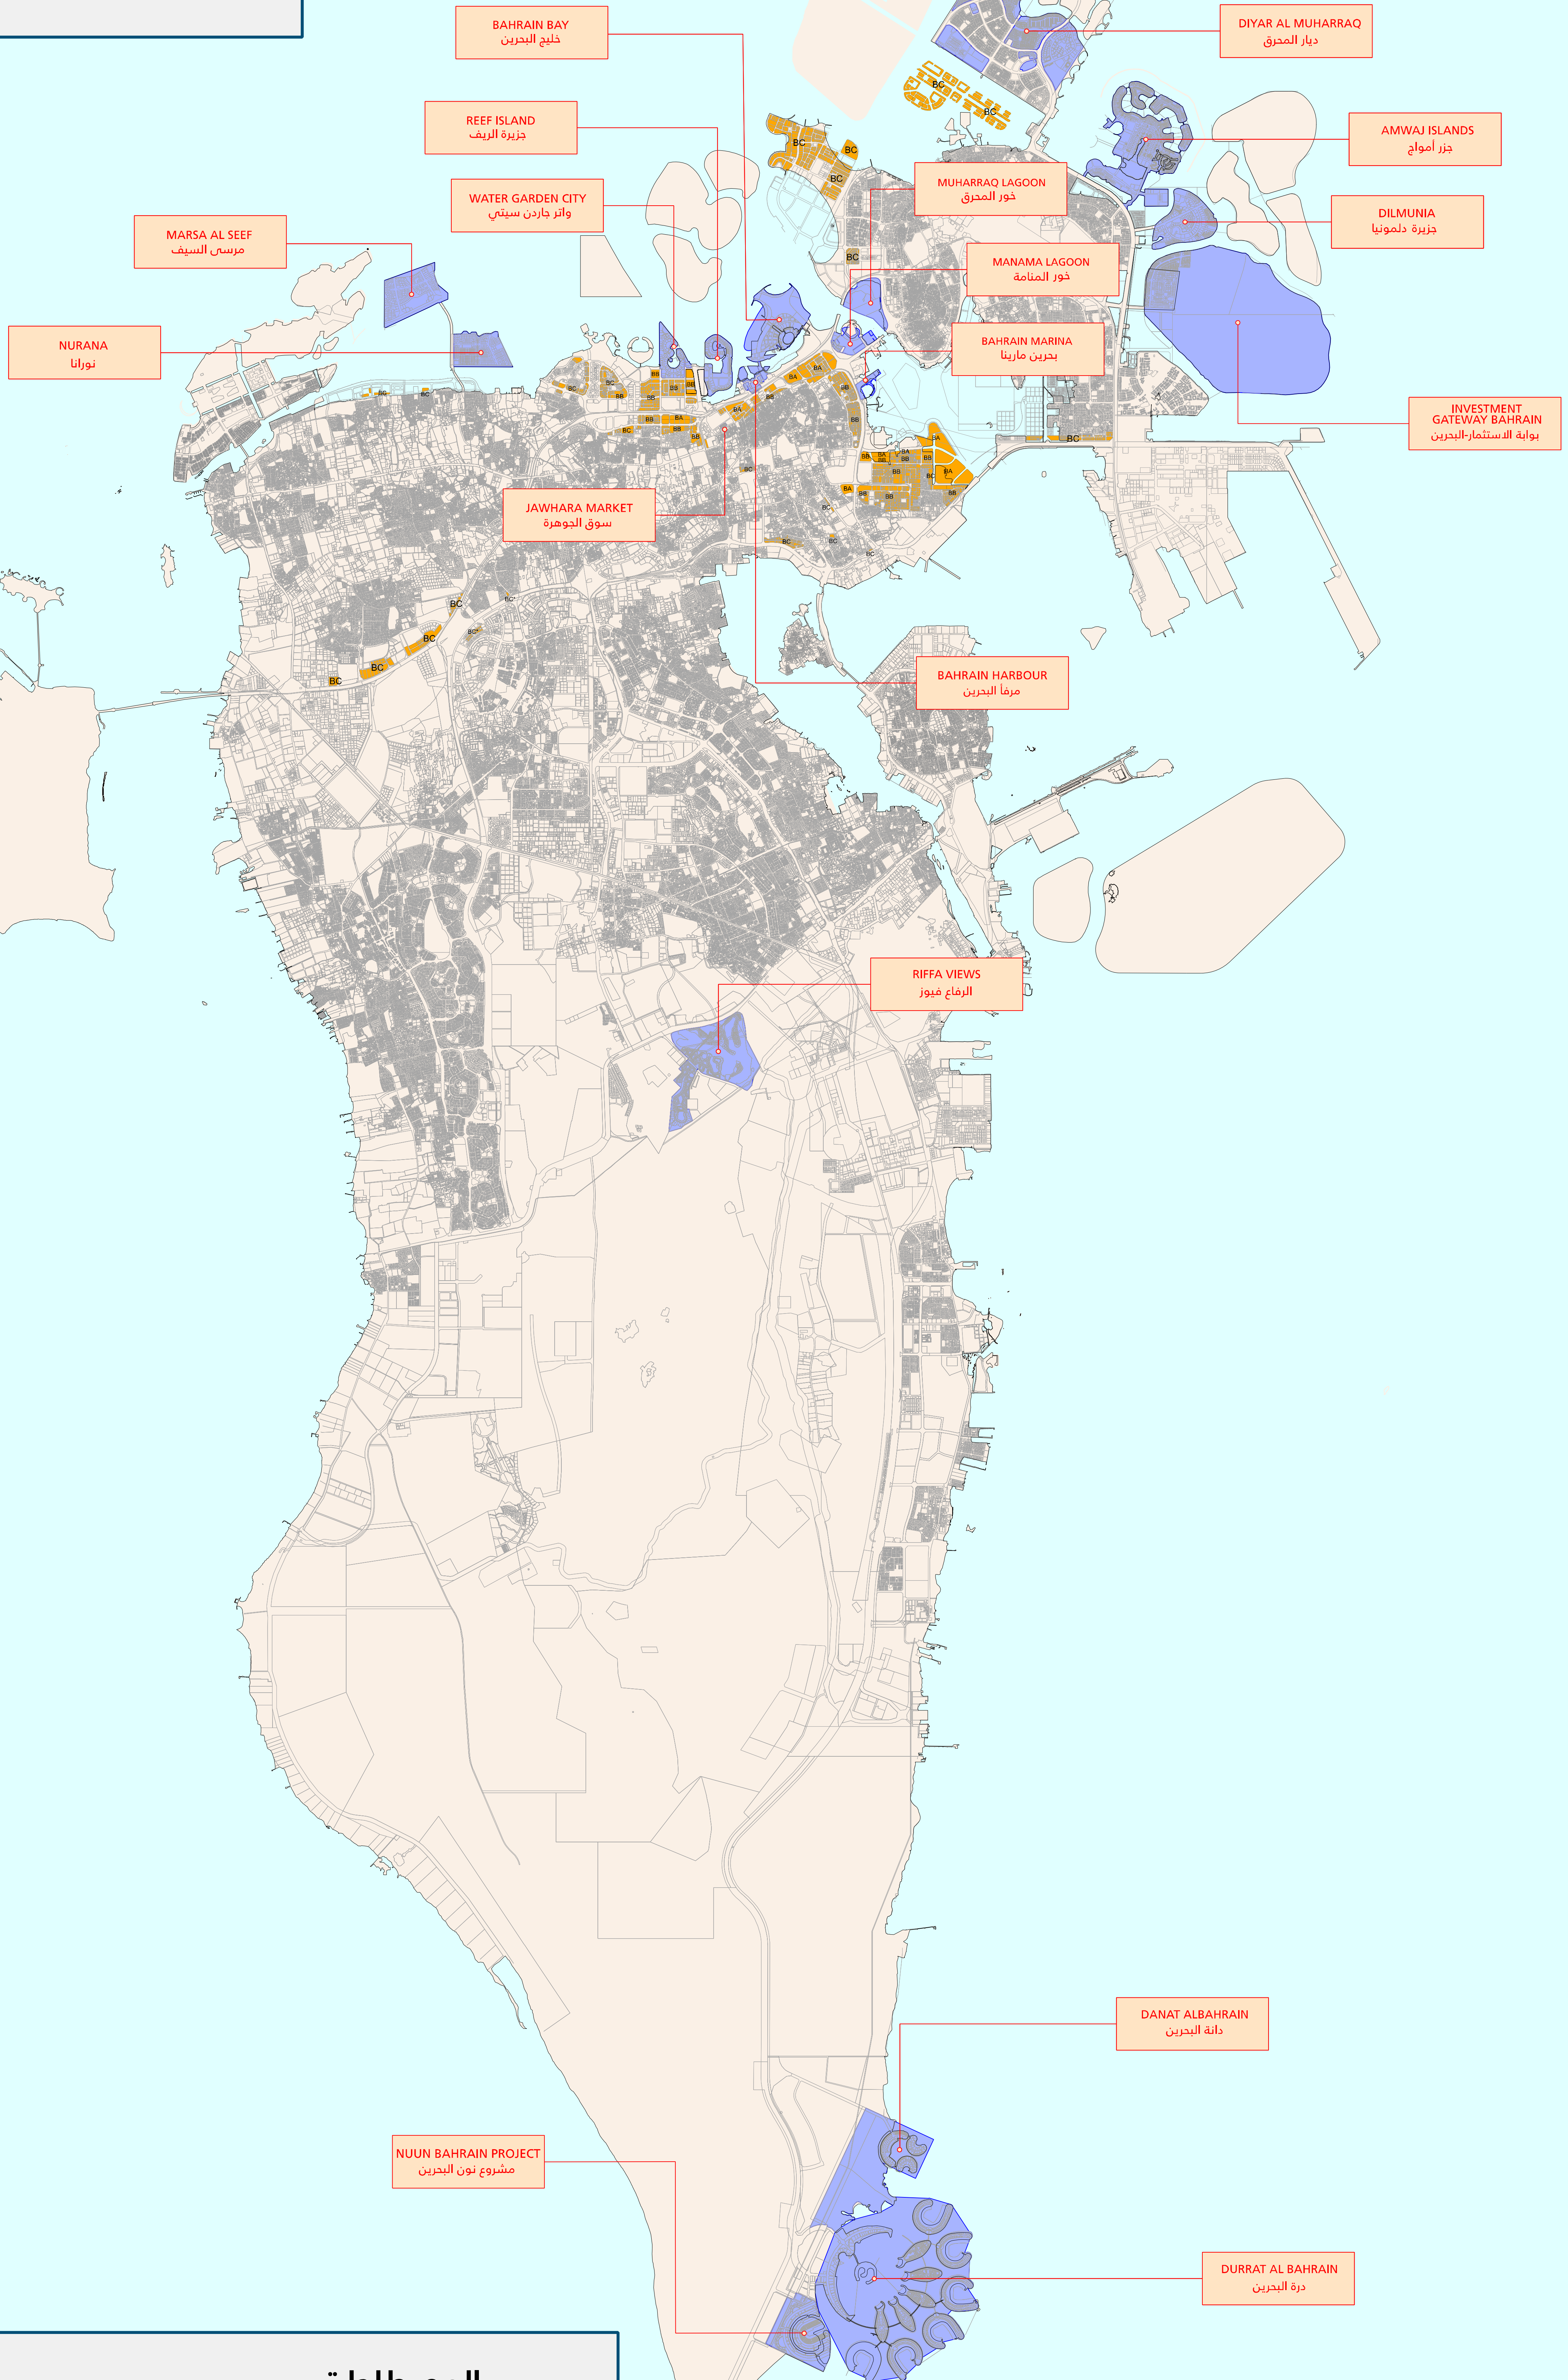

مناطق تملك غير البحرينيين
للعقارات المبنية والأراضي

AREAS OF OWNERSHIP BY NON-BAHRAINIS
OF BUILT REAL ESTATE AND LANDS

LEGEND

- BA Mixed-use Buildings - A
- BB Mixed-use Buildings - B
- BC Mixed-use Buildings - C
- BC* Mixed-use Buildings - C* with commercial use
- Projects Approved to be considered within the Non-Bahraini Ownership of Built Real Estate and Lands

المصطلحات

- BA مناطق العمارات متعددة الاستخدامات - أ
- BB مناطق العمارات متعددة الاستخدامات - ب
- BC مناطق العمارات متعددة الاستخدامات - ج
- BC* مناطق العمارات متعددة الاستخدامات - ج باستخدام تجاري
- المشاريع التي تم الموافقة على اعتبارها ضمن مناطق تملك غير البحرينيين للعقارات المبنية والأراضي