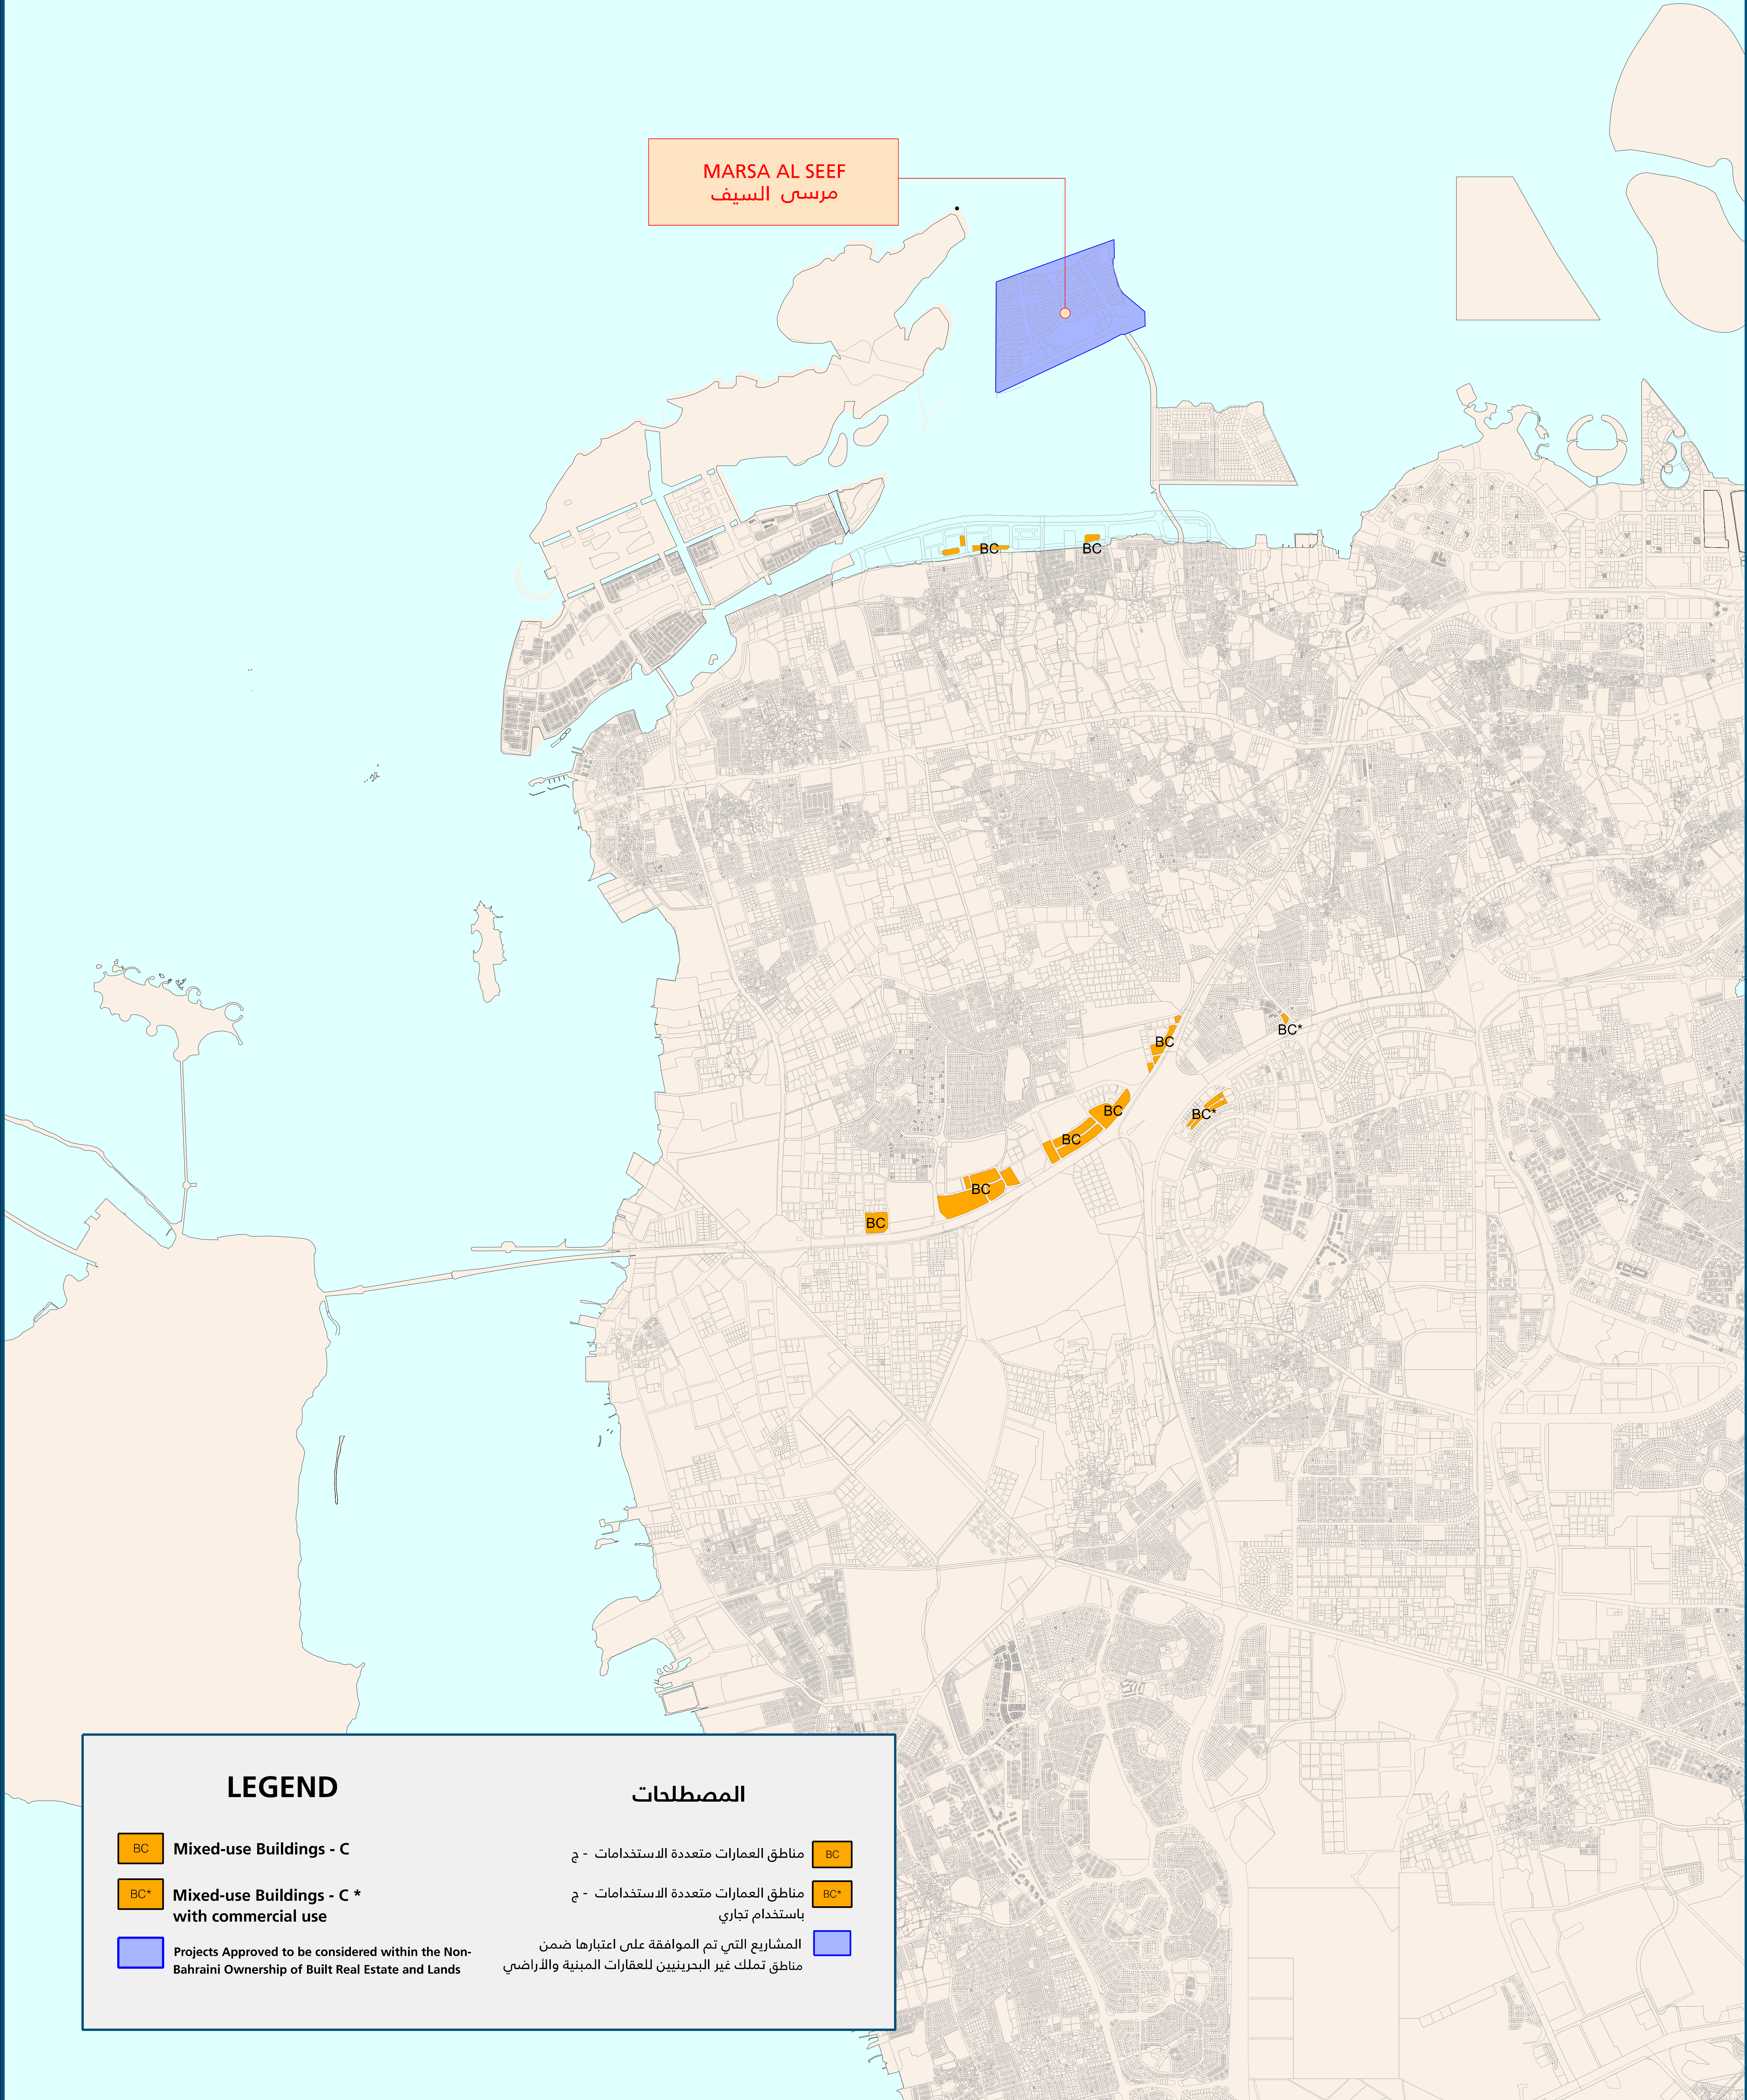

مناطق تملك غير البحرينيين للعقارات المبنية والأراضي
AREAS OF OWNERSHIP BY NON-BAHRAINIS OF BUILT REAL ESTATE AND LANDS

المحافظة الشمالية
NORTHERN GOVERNORATE

MARSA AL SEEF
مرسى السيف

LEGEND

- BC Mixed-use Buildings - C
- BC* Mixed-use Buildings - C * with commercial use
- Projects Approved to be considered within the Non-Bahraini Ownership of Built Real Estate and Lands

المصطلحات

- BC مناطق العمارات متعددة الاستخدامات - ج
- BC* مناطق العمارات متعددة الاستخدامات - ج باستخدام تجاري
- المشاريع التي تم الموافقة على اعتبارها ضمن مناطق تملك غير البحرينيين للعقارات المبنية والأراضي